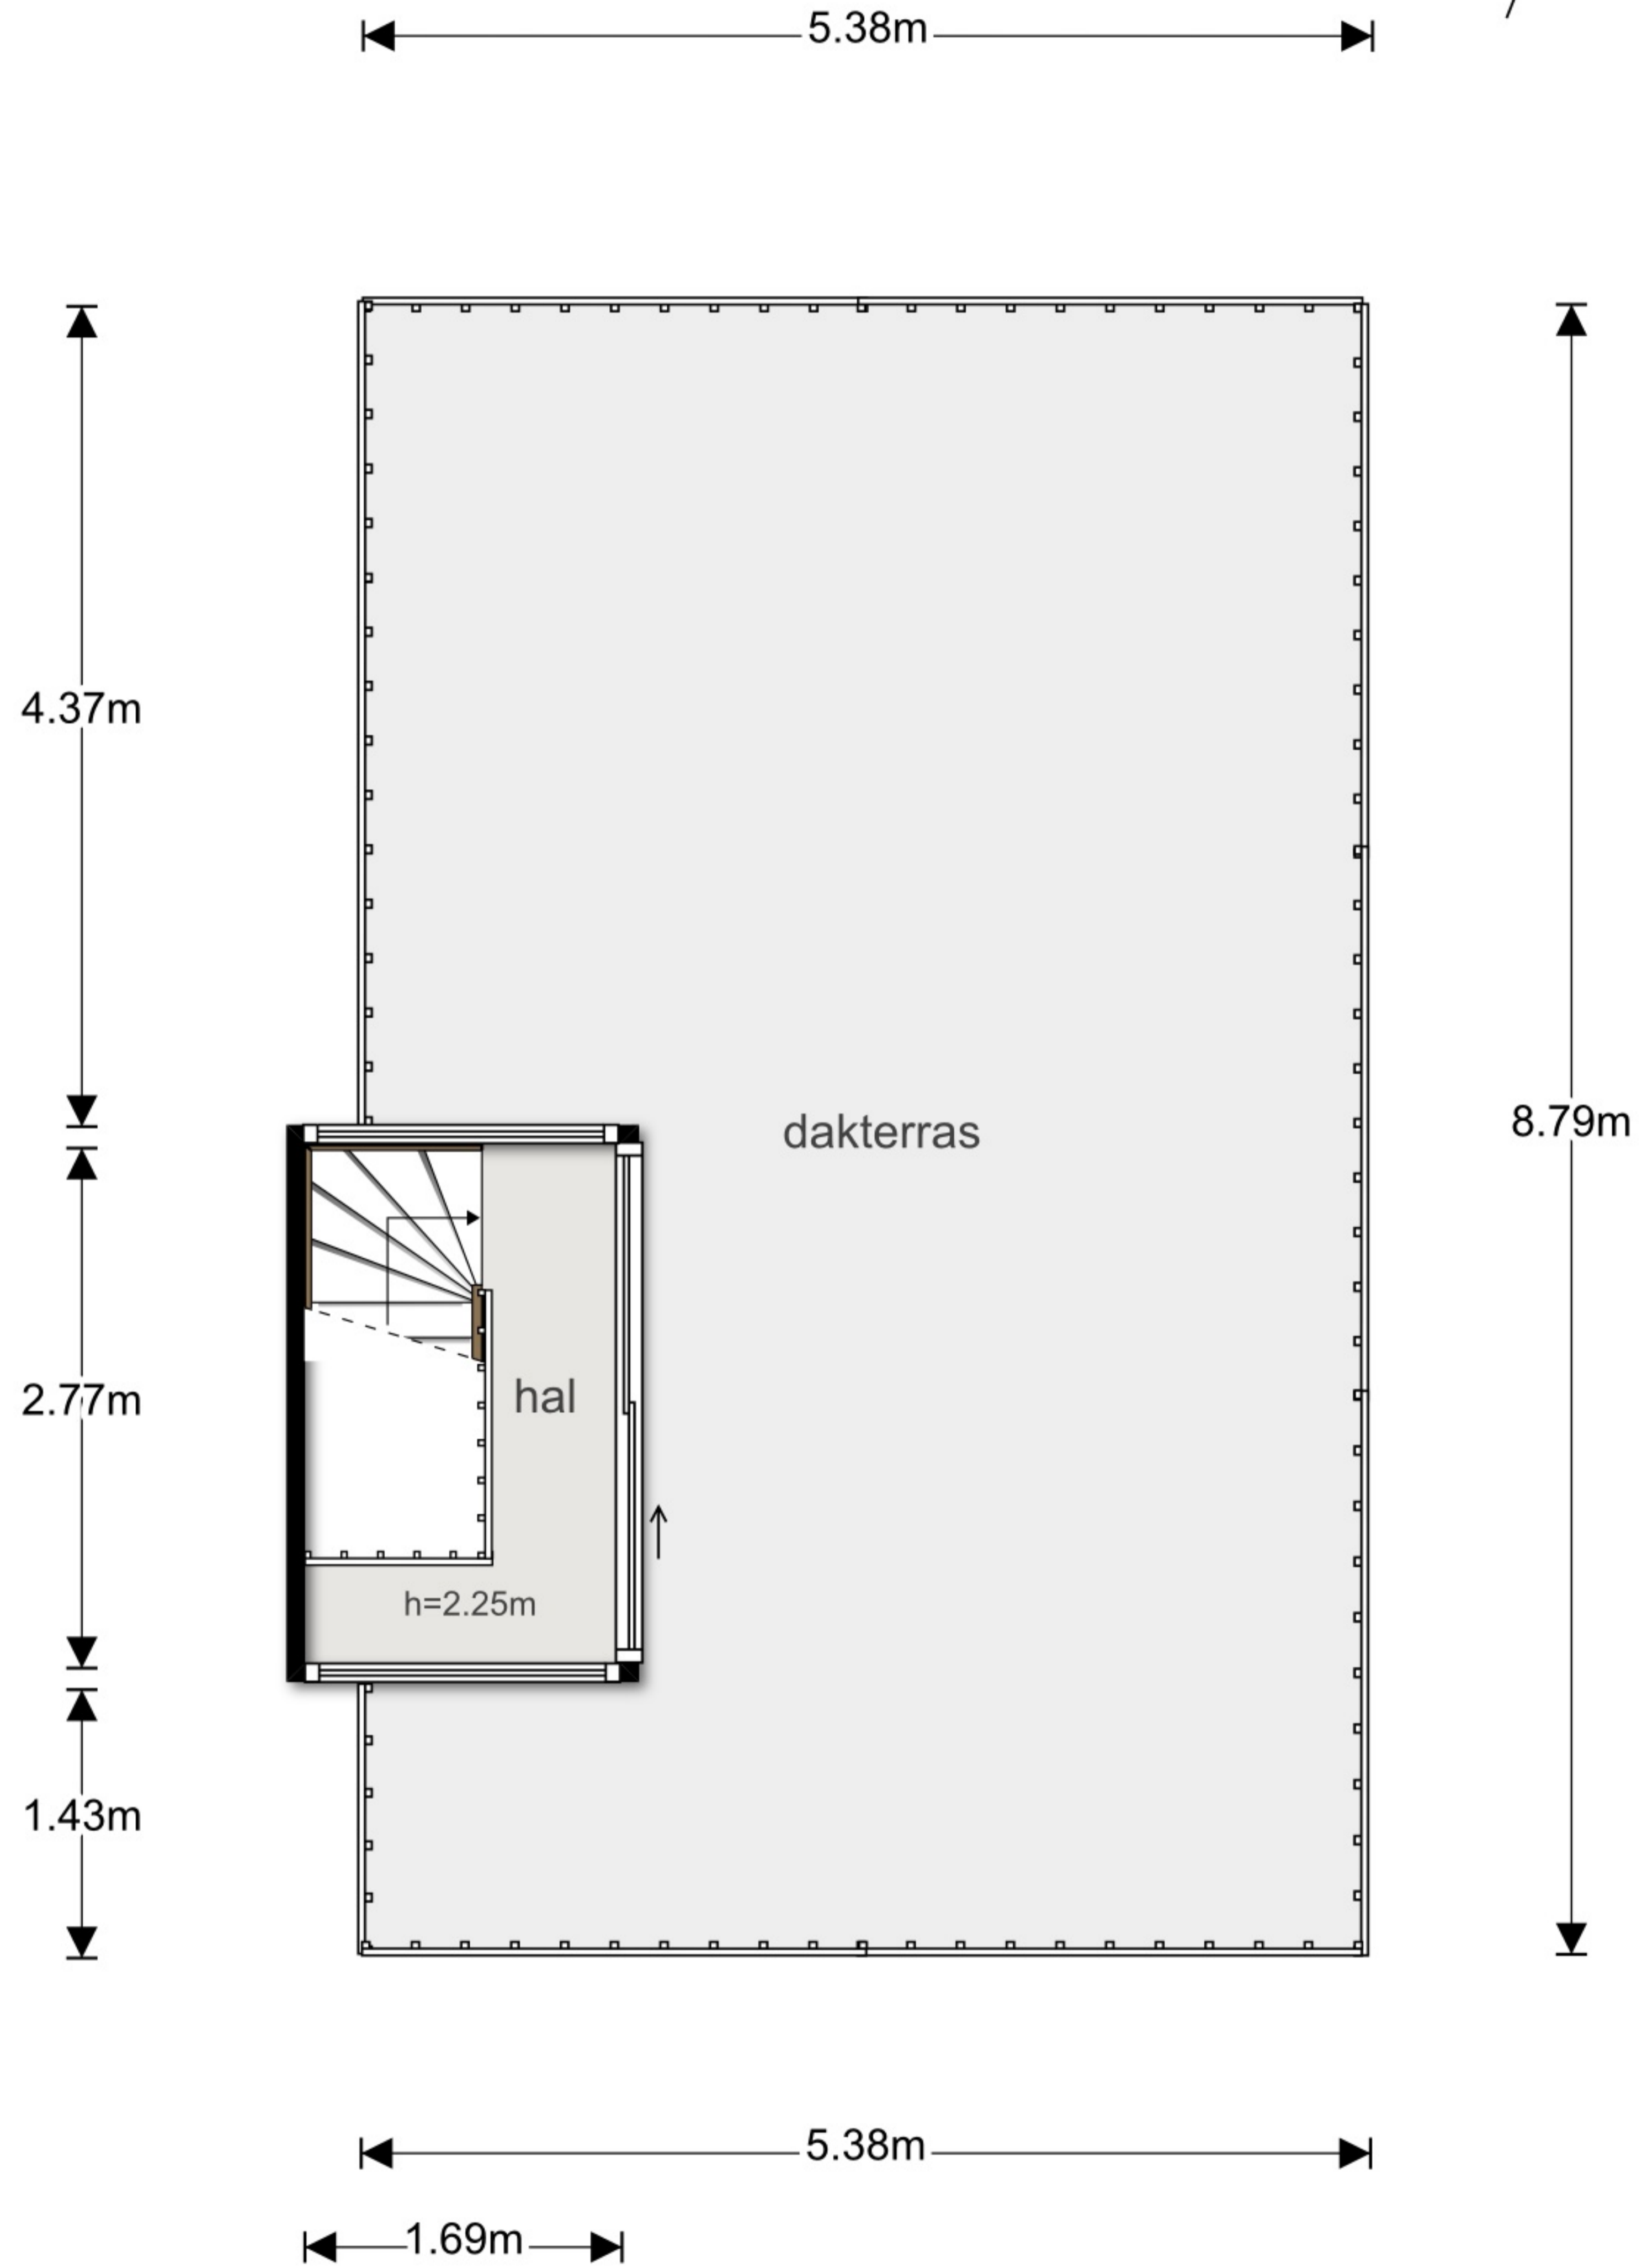

Willemsparkweg 121-2, Amsterdam
Eerste Verdieping

Willemsparkweg 121-2, Amsterdam
Tweede Verdieping

Willemsparkweg 121-2, Amsterdam
Dakterras

De plattegronden zijn geproduceerd voor promotionele doeleinden en ter indicatie.
Aan de plattegronden kunnen geen rechten worden ontleend
© www.woningmedia.nl