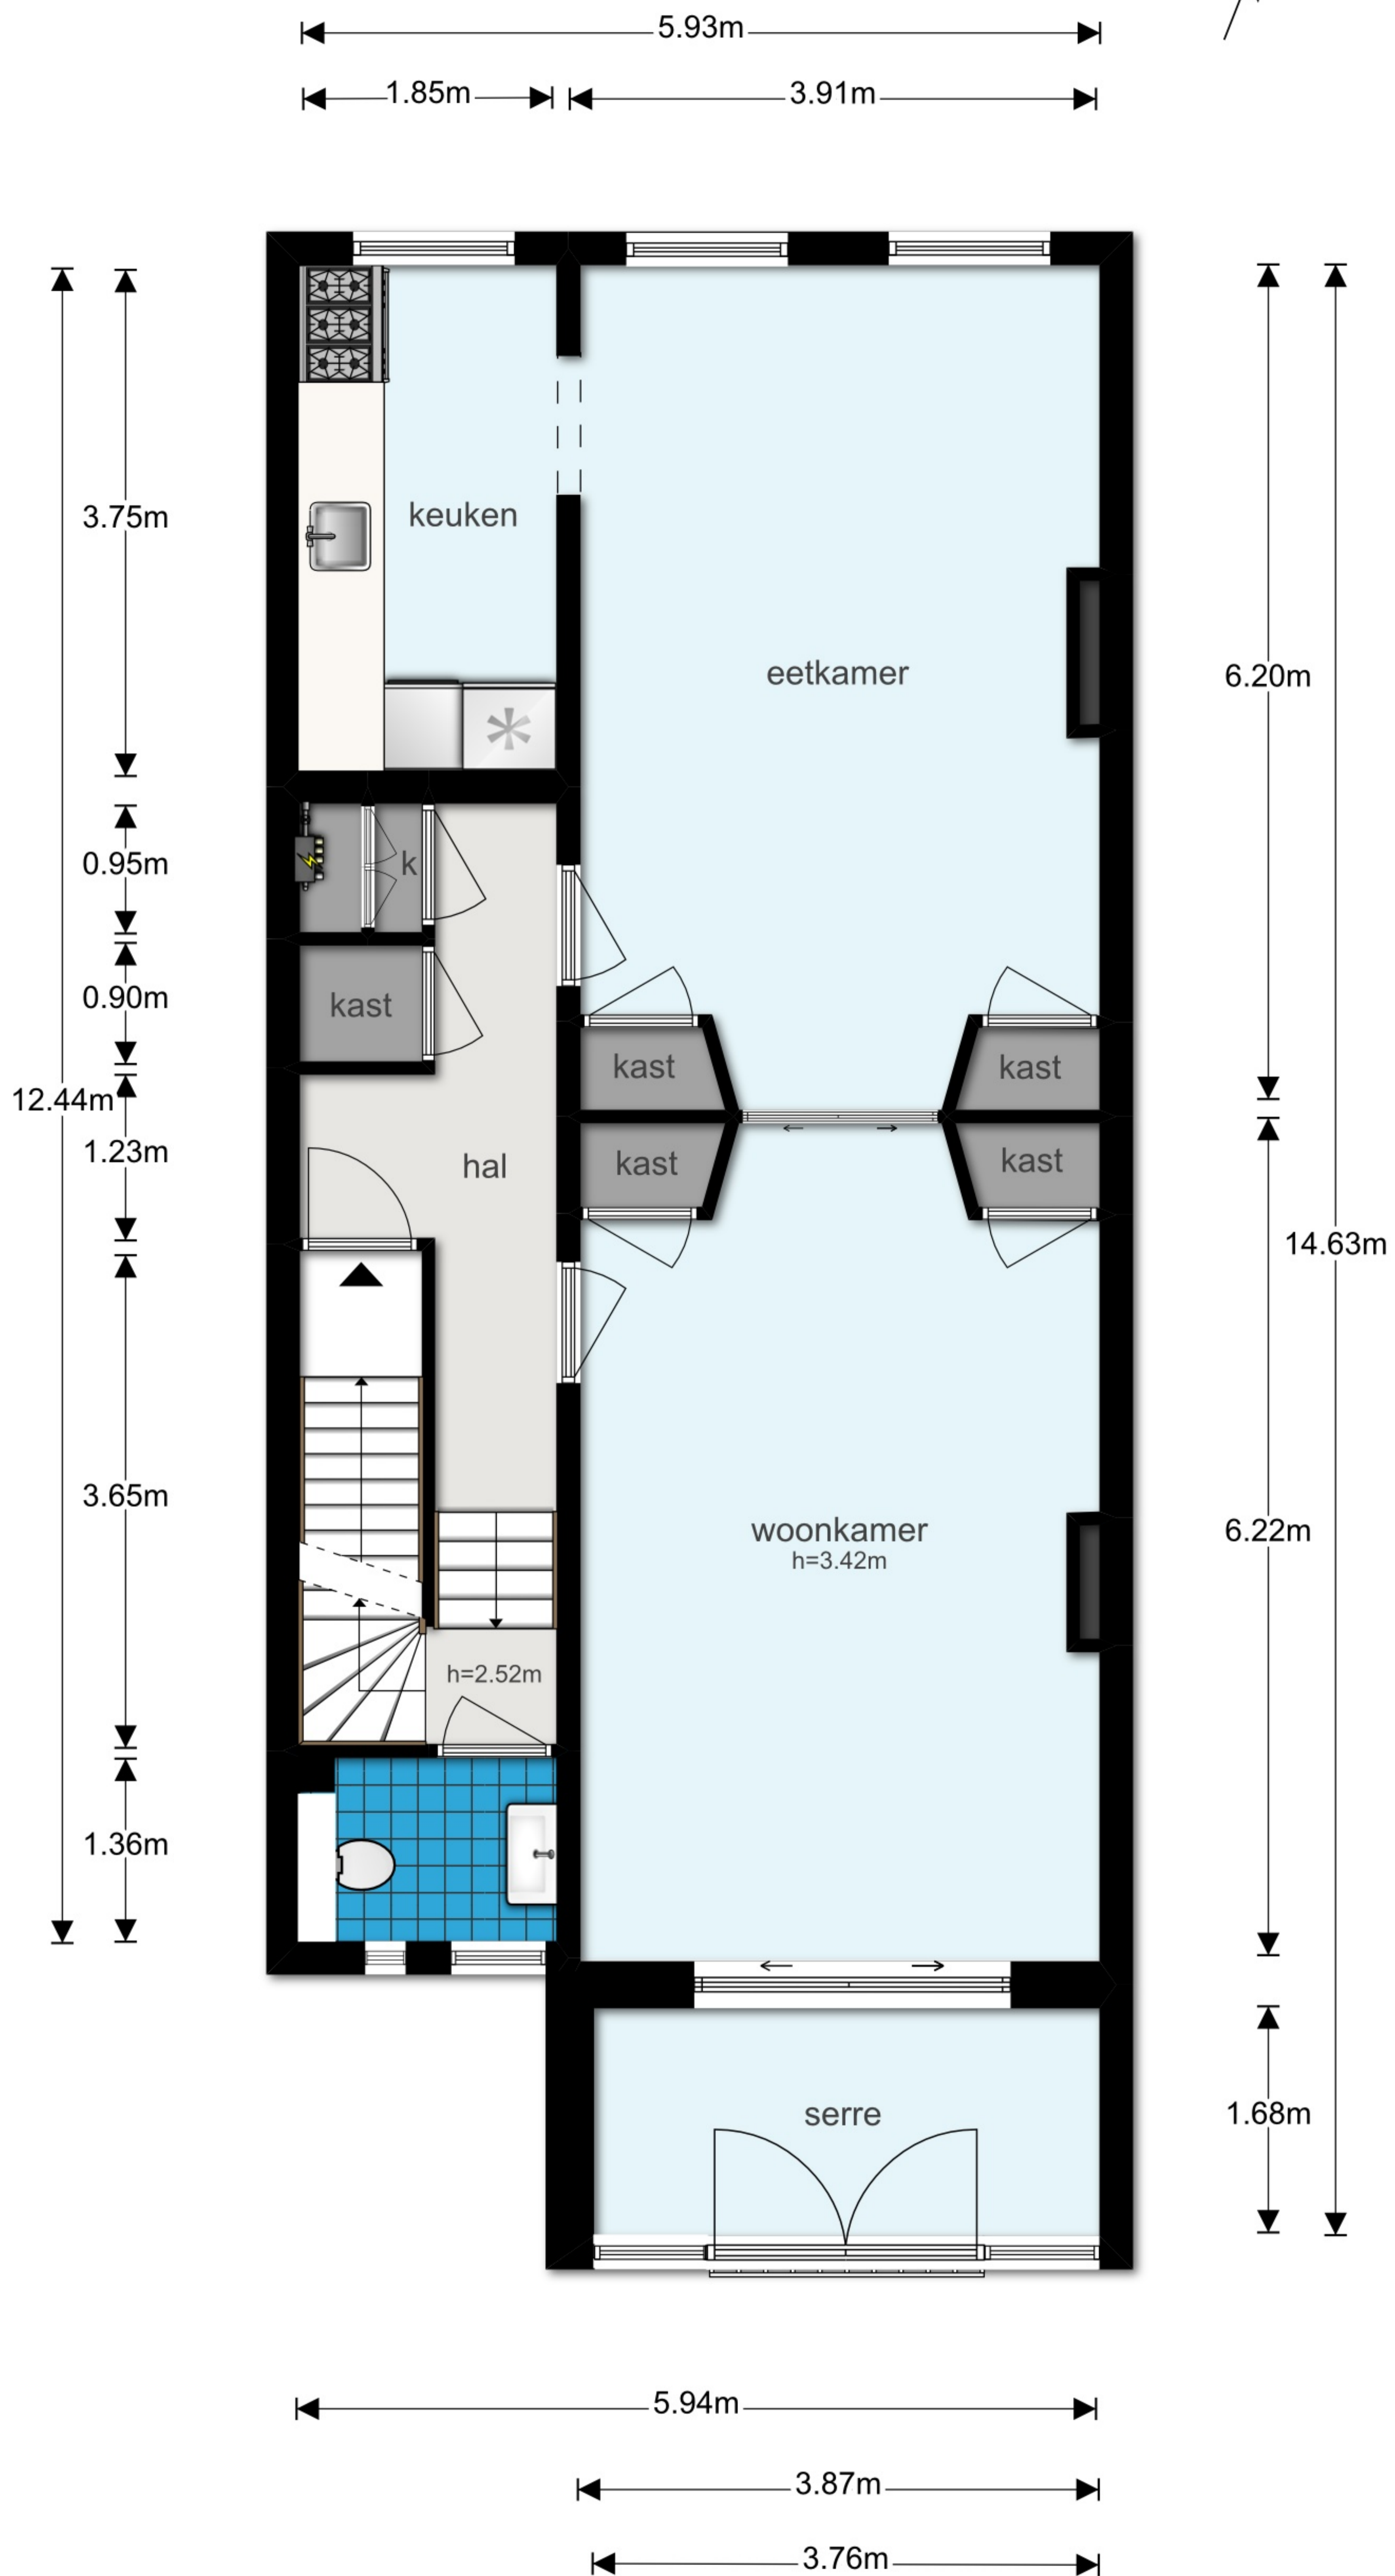

Willemsparkweg 121-2, Amsterdam
Eerste Verdieping

Willemsparkweg 121-2, Amsterdam
Tweede Verdieping

Willemsparkweg 121-2, Amsterdam
Dakterras

De plattegronden zijn geproduceerd voor promotionele doeleinden en ter indicatie.
Aan de plattegronden kunnen geen rechten worden ontleend
© www.woningmedia.nl