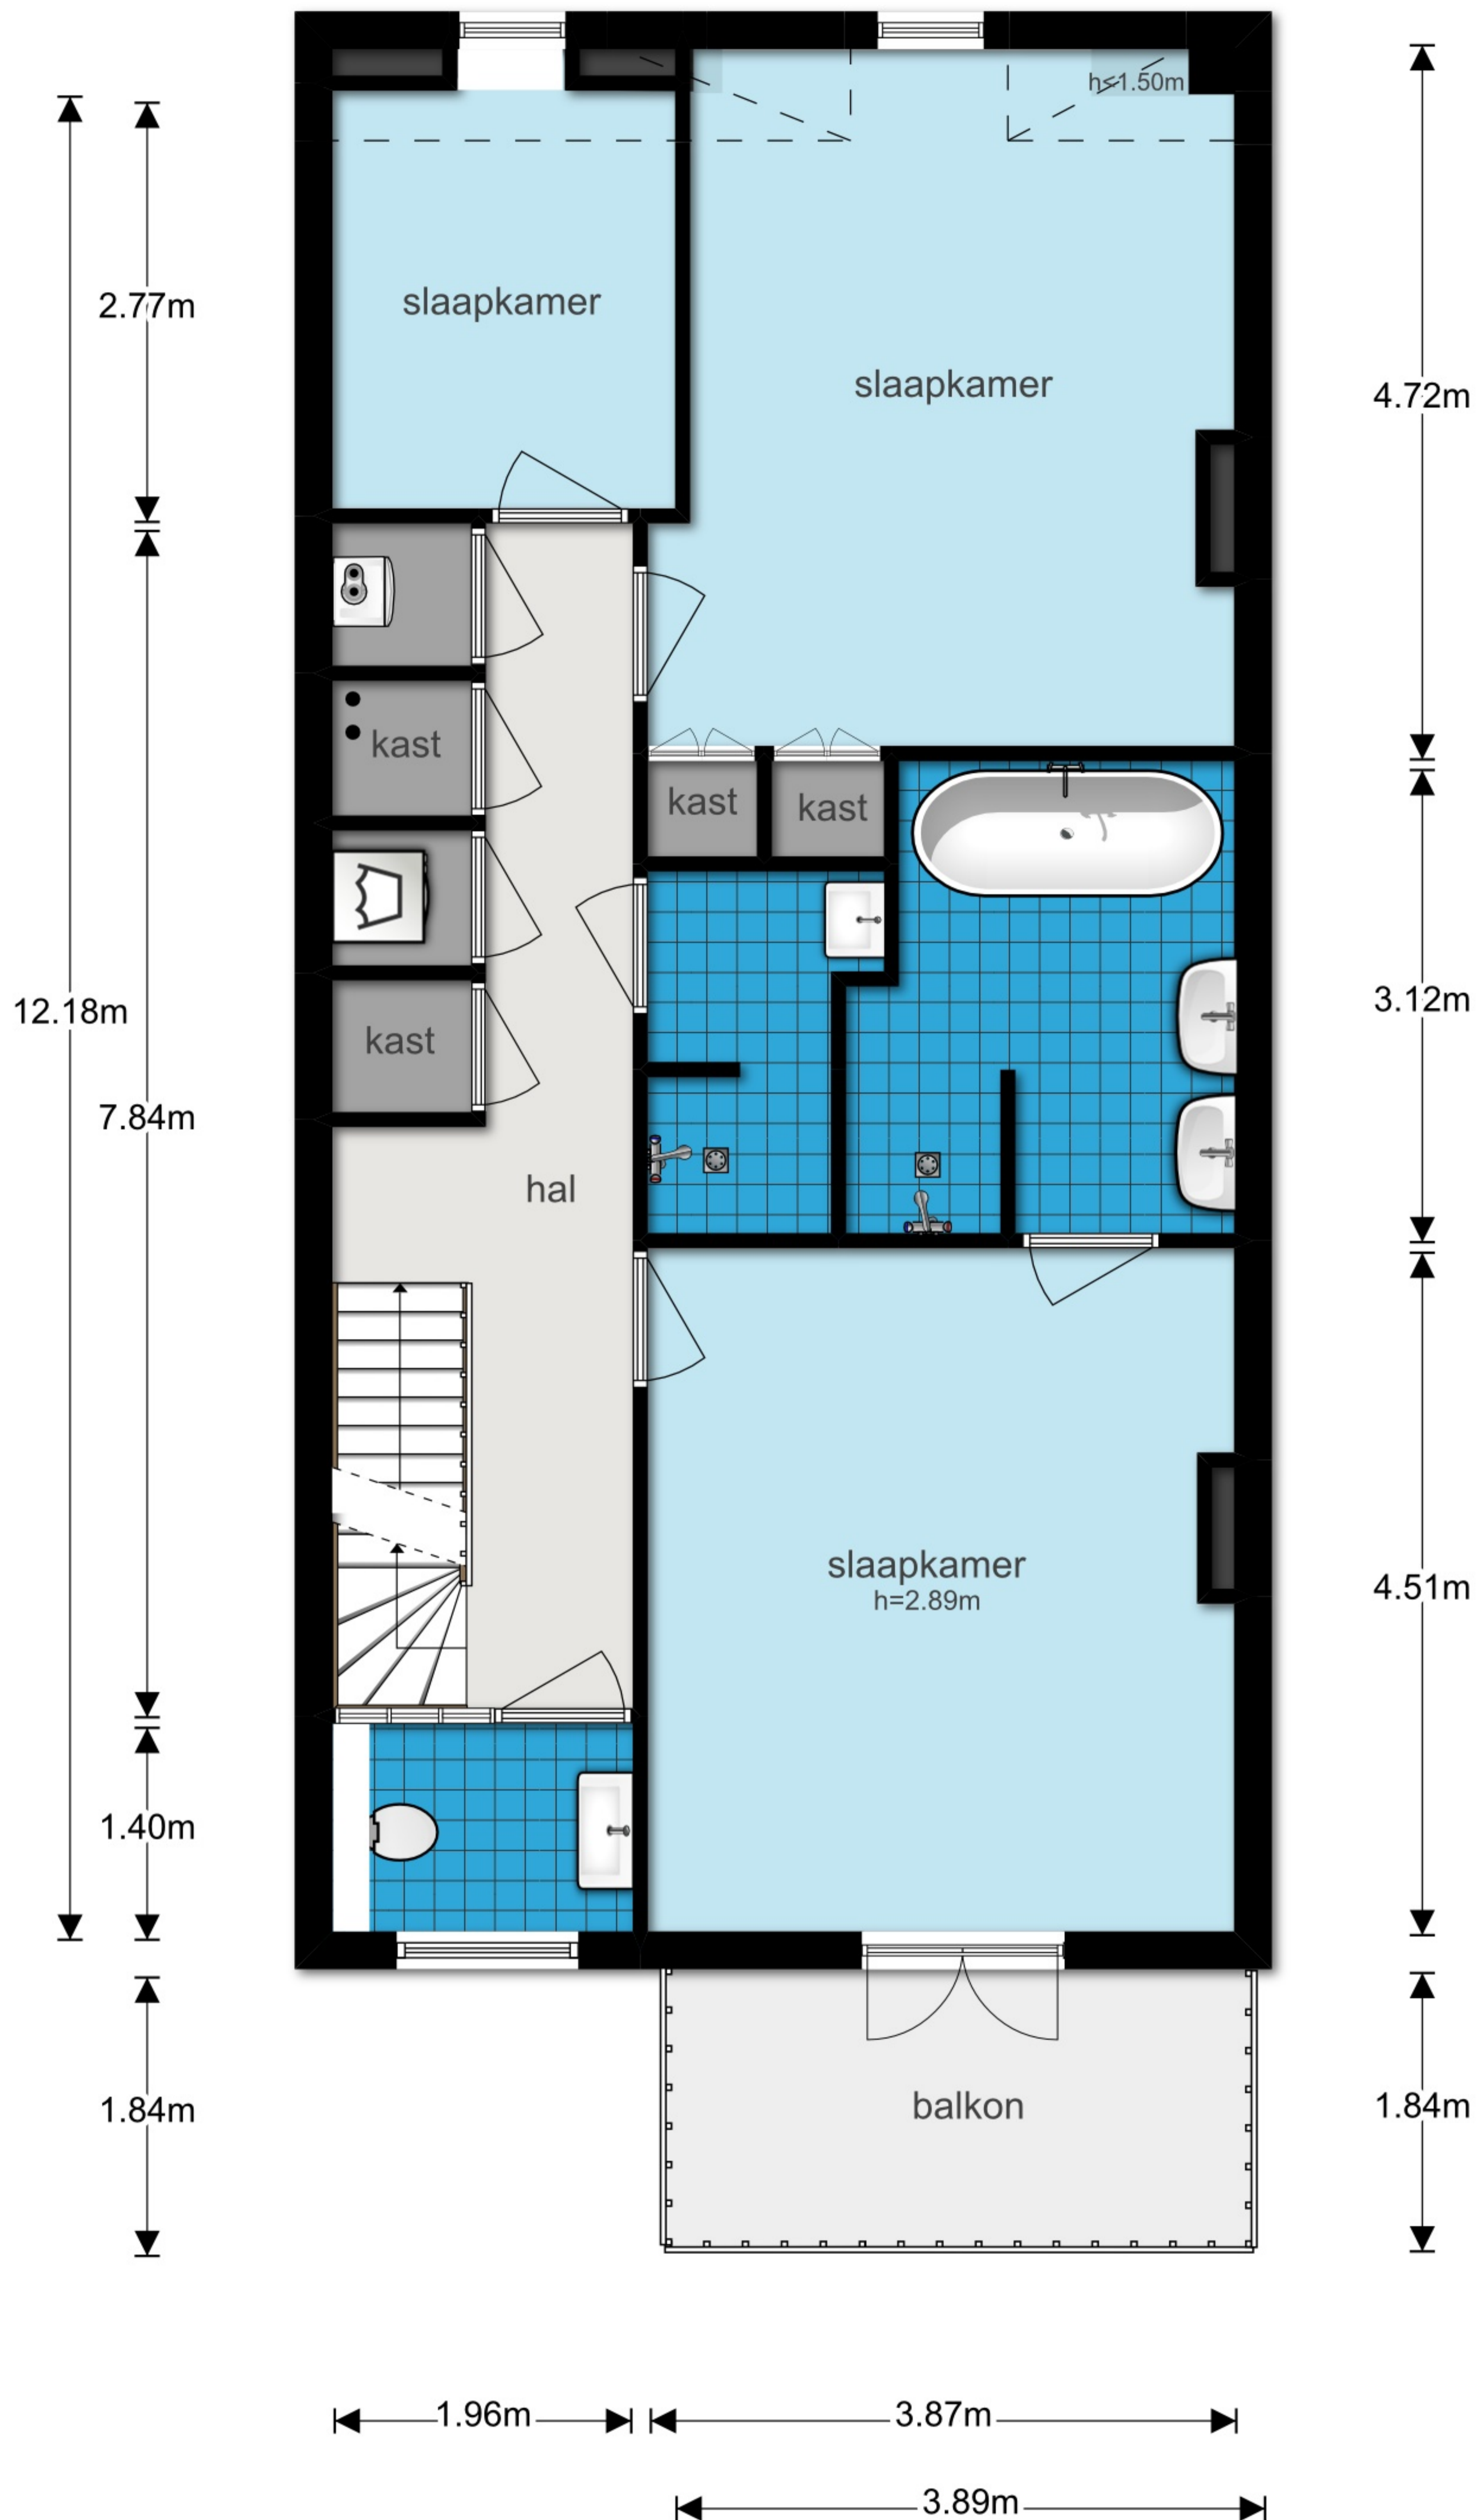

Willemsparkweg 121-2, Amsterdam
Eerste Verdieping

Willemsparkweg 121-2, Amsterdam
Tweede Verdieping

Willemsparkweg 121-2, Amsterdam
Dakterras

De plattegronden zijn geproduceerd voor promotionele doeleinden en ter indicatie.
Aan de plattegronden kunnen geen rechten worden ontleend
© www.woningmedia.nl